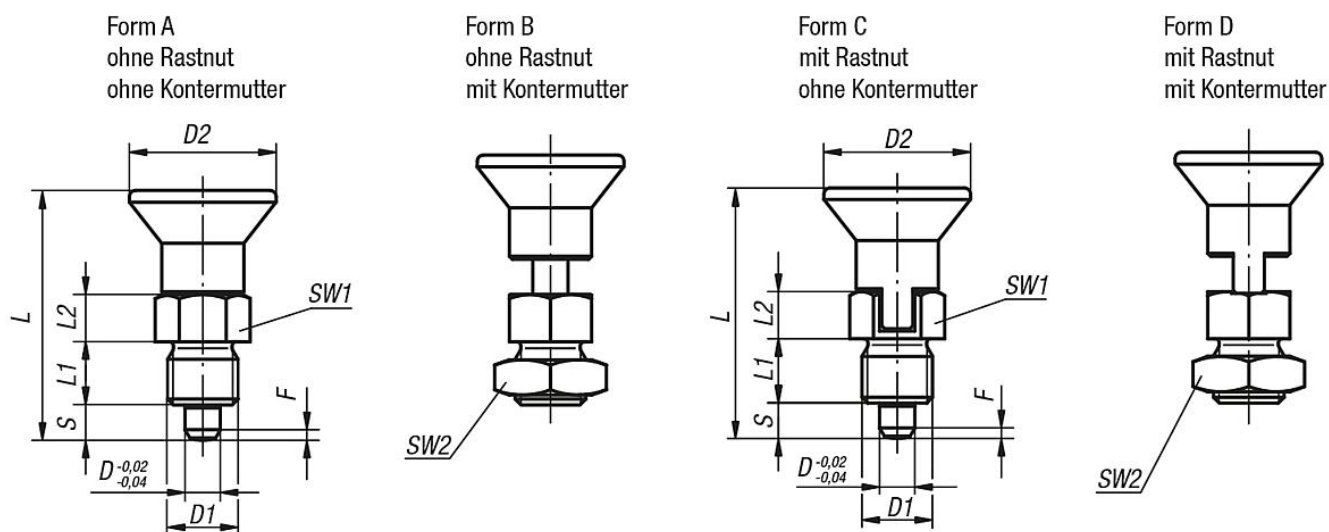

Artikelbeschreibung/Produktabbildungen

**Beschreibung****Werkstoff:**

Stahlausführung:
Arretierstift gehärtet:
Stahl Festigkeitsklasse 5.8.

Edelstahlausführung:
Arretierstift nicht gehärtet:
Gewindehülse 1.4305.
Arretierstift 1.4305.

Pilzgriff Thermoplast rot.

Ausführung:

Stahlausführung:
Arretierstift gehärtet, geschliffen und brüniert.

Edelstahlausführung:
Arretierstift nicht gehärtet, geschliffen und blank.

Hinweis:

Arretierbolzen werden dort eingesetzt, wo eine Veränderung der Arretierstellung durch Querkräfte verhindert werden soll. Erst nach handbetätigter Ausrückung des Bolzens kann in eine andere Arretierstellung gefahren werden. Soll die Ausrückung über längere Zeit erfolgen und ein Zurückspringen des Arretierstiftes vermieden werden, so ist die Form C bzw. Form D zu verwenden.

Auf Anfrage:

Sonderausführungen.

Zubehör:

Distanzringe 03089

Zeichnungen

Artikelübersicht

Artikelübersicht

Arretierbolzen, kurze Ausführung, Stahl, Arretierstift gehärtet

Bestellnummer Form A	Bestellnummer Form B	Bestellnummer Form C	Bestellnummer Form D	D	D1	D2	L	L1	L2	Hub S	SW1	SW2	F x 30°	Federkraft Anfang F1 ca. N	Federkraft Ende F2 ca. N
03089-590384	03089-690384	03089-790384	03089-890384	3	M6x0,75	14	25,5	6	5	3,5	8	-/10/-/10	0,8	4	10
03089-500484	03089-600484	03089-700484	03089-800484	4	M8x1	18	29,5	6	6	4	10	-/13/-/13	1	4	12
03089-510584	03089-610584	03089-710584	03089-810584	5	M10x1	21	34,5	8	7	5	13	-/17/-/17	1,3	5	12
03089-520684	03089-620684	03089-720684	03089-820684	6	M12x1,5	25	41,7	10	8	6	14	-/19/-/19	1,8	6	14
03089-530884	03089-630884	03089-730884	03089-830884	8	M16x1,5	33	54	12	10	8	19	-/24/-/24	2,3	14	28
03089-541084	03089-641084	03089-741084	03089-841084	10	M20x1,5	33	61	15	12	10	22	-/30/-/30	2,8	15	32