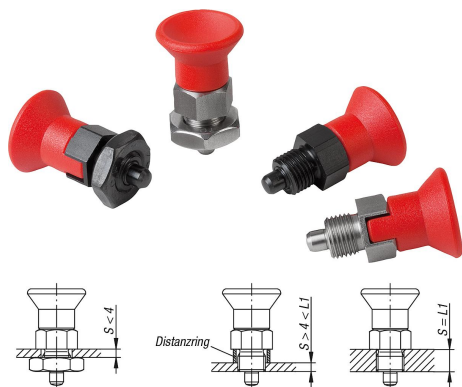

Artikelbeschreibung/Produktabbildungen

**Beschreibung****Werkstoff:**

Stahlausführung:
Arretierstift gehärtet:
Stahl Festigkeitsklasse 5.8.

Edelstahlausführung:
Arretierstift nicht gehärtet:
Gewindehülse 1.4305.
Arretierstift 1.4305.

Pilzgriff Thermoplast rot.

Ausführung:

Stahlausführung:
Arretierstift gehärtet, geschliffen und brüniert.

Edelstahlausführung:
Arretierstift nicht gehärtet, geschliffen und blank.

Hinweis:

Arretierbolzen werden dort eingesetzt, wo eine Veränderung der Arretierstellung durch Querkräfte verhindert werden soll. Erst nach handbetätigter Ausrückung des Bolzens kann in eine andere Arretierstellung gefahren werden. Soll die Ausrückung über längere Zeit erfolgen und ein Zurückspringen des Arretierstiftes vermieden werden, so ist die Form C bzw. Form D zu verwenden.

Auf Anfrage:

Sonderausführungen.

Zubehör:

Distanzringe 03089

Zeichnungen

Artikelübersicht

Artikelübersicht

Arretierbolzen, kurze Ausführung, Stahl, Arretierstift gehärtet

Bestellnummer Form A	Bestellnummer Form B	Bestellnummer Form C	Bestellnummer Form D	D	D1	D2	L	L1	L2	Hub S	SW1	SW2	F x 30°	Federkraft Anfang F1 ca. N	Federkraft Ende F2 ca. N
03089-590384	03089-690384	03089-790384	03089-890384	3	M6x0,75	14	25,5	6	5	3,5	8	-/10/-/10	0,8	4	10
03089-500484	03089-600484	03089-700484	03089-800484	4	M8x1	18	29,5	6	6	4	10	-/13/-/13	1	4	12
03089-510584	03089-610584	03089-710584	03089-810584	5	M10x1	21	34,5	8	7	5	13	-/17/-/17	1,3	5	12
03089-520684	03089-620684	03089-720684	03089-820684	6	M12x1,5	25	41,7	10	8	6	14	-/19/-/19	1,8	6	14
03089-530884	03089-630884	03089-730884	03089-830884	8	M16x1,5	33	54	12	10	8	19	-/24/-/24	2,3	14	28
03089-541084	03089-641084	03089-741084	03089-841084	10	M20x1,5	33	61	15	12	10	22	-/30/-/30	2,8	15	32