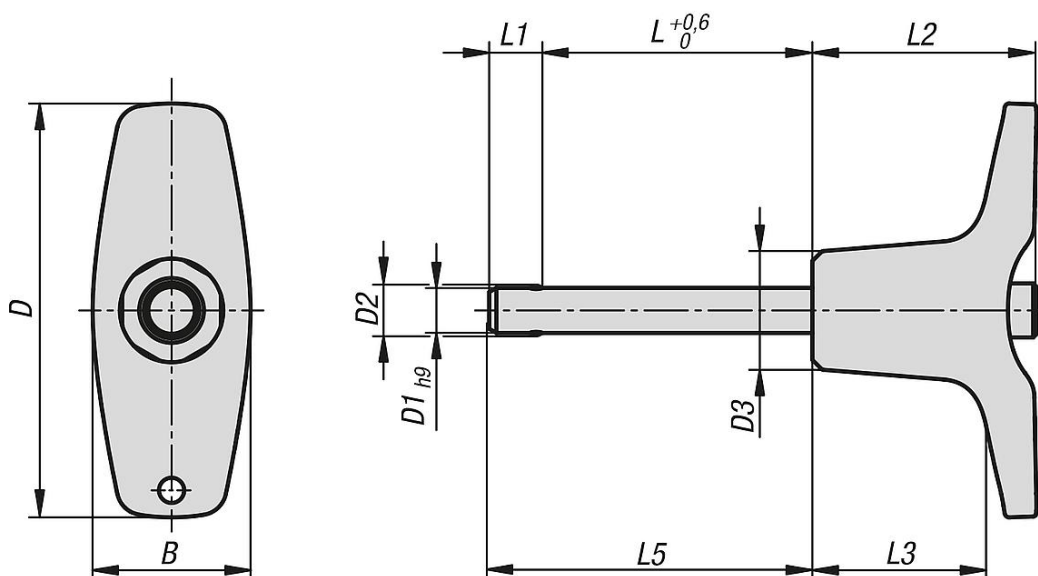

Zeichnungen

Artikelübersicht

Bestellnummer	Farbe Komponente	B	D	D1	D2	D3	L	L1	L2	L3	L5	Aufnahmebohrung H11	Scherkraft zweischnittig max. kN
03420-204605010	schwarz	17,6	46	5	5,5	13,2	10	5,9	25	19,4	15,9	5	15
03420-204605015	schwarz	17,6	46	5	5,5	13,2	15	5,9	25	19,4	20,9	5	15
03420-204605020	schwarz	17,6	46	5	5,5	13,2	20	5,9	25	19,4	25,9	5	15
03420-204605025	schwarz	17,6	46	5	5,5	13,2	25	5,9	25	19,4	30,9	5	15
03420-204605030	schwarz	17,6	46	5	5,5	13,2	30	5,9	25	19,4	35,9	5	15
03420-204606010	schwarz	17,6	46	6	6,85	13,2	10	6,8	25	19,4	16,8	6	22
03420-204606015	schwarz	17,6	46	6	6,85	13,2	15	6,8	25	19,4	21,8	6	22
03420-204606020	schwarz	17,6	46	6	6,85	13,2	20	6,8	25	19,4	26,8	6	22
03420-204606025	schwarz	17,6	46	6	6,85	13,2	25	6,8	25	19,4	31,8	6	22
03420-204606030	schwarz	17,6	46	6	6,85	13,2	30	6,8	25	19,4	36,8	6	22
03420-204606035	schwarz	17,6	46	6	6,85	13,2	35	6,8	25	19,4	41,8	6	22
03420-204606040	schwarz	17,6	46	6	6,85	13,2	40	6,8	25	19,4	46,8	6	22
03420-204606045	schwarz	17,6	46	6	6,85	13,2	45	6,8	25	19,4	51,8	6	22
03420-204606050	schwarz	17,6	46	6	6,85	13,2	50	6,8	25	19,4	56,8	6	22
03420-206308020	schwarz	23	62,9	8	9,5	17,3	20	7,8	33	24,4	27,8	8	38
03420-206308025	schwarz	23	62,9	8	9,5	17,3	25	7,8	33	24,4	32,8	8	38
03420-206308030	schwarz	23	62,9	8	9,5	17,3	30	7,8	33	24,4	37,8	8	38
03420-206308035	schwarz	23	62,9	8	9,5	17,3	35	7,8	33	24,4	42,8	8	38
03420-206308040	schwarz	23	62,9	8	9,5	17,3	40	7,8	33	24,4	47,8	8	38
03420-206308045	schwarz	23	62,9	8	9,5	17,3	45	7,8	33	24,4	52,8	8	38
03420-206308050	schwarz	23	62,9	8	9,5	17,3	50	7,8	33	24,4	57,8	8	38
03420-206310020	schwarz	23	62,9	10	12	17,3	20	8,9	33	24,4	28,9	10	60
03420-206310025	schwarz	23	62,9	10	12	17,3	25	8,9	33	24,4	33,9	10	60
03420-206310030	schwarz	23	62,9	10	12	17,3	30	8,9	33	24,4	38,9	10	60
03420-206310035	schwarz	23	62,9	10	12	17,3	35	8,9	33	24,4	43,9	10	60
03420-206310040	schwarz	23	62,9	10	12	17,3	40	8,9	33	24,4	48,9	10	60
03420-206310045	schwarz	23	62,9	10	12	17,3	45	8,9	33	24,4	53,9	10	60
03420-206310050	schwarz	23	62,9	10	12	17,3	50	8,9	33	24,4	58,9	10	60
03420-206310060	schwarz	23	62,9	10	12	17,3	60	8,9	33	24,4	68,9	10	60
03420-208212025	schwarz	33	81,8	12	14,5	26,3	25	9,9	39,5	28,8	34,9	12	86
03420-208212030	schwarz	33	81,8	12	14,5	26,3	30	9,9	39,5	28,8	39,9	12	86
03420-208212035	schwarz	33	81,8	12	14,5	26,3	35	9,9	39,5	28,8	44,9	12	86
03420-208212040	schwarz	33	81,8	12	14,5	26,3	40	9,9	39,5	28,8	49,9	12	86
03420-208212045	schwarz	33	81,8	12	14,5	26,3	45	9,9	39,5	28,8	54,9	12	86
03420-208212050	schwarz	33	81,8	12	14,5	26,3	50	9,9	39,5	28,8	59,9	12	86
03420-208212060	schwarz	33	81,8	12	14,5	26,3	60	9,9	39,5	28,8	69,9	12	86
03420-208212070	schwarz	33	81,8	12	14,5	26,3	70	9,9	39,5	28,8	79,9	12	86
03420-208212080	schwarz	33	81,8	12	14,5	26,3	80	9,9	39,5	28,8	89,9	12	86