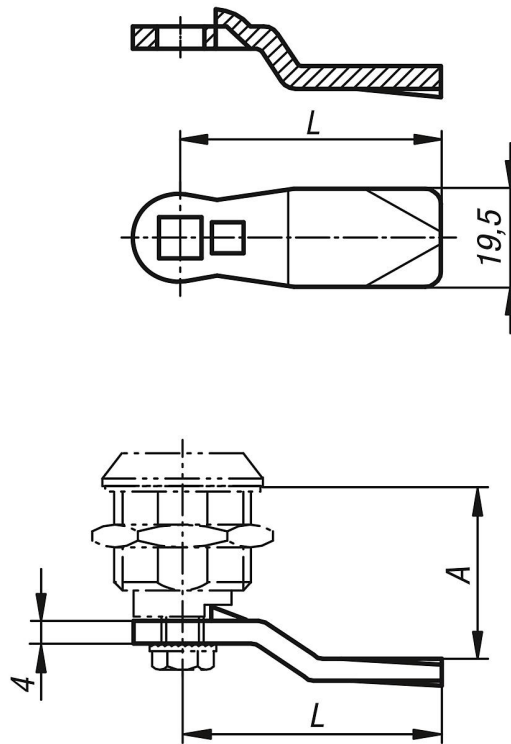

Artikelbeschreibung/Produktabbildungen

Beschreibung

Werkstoff:

Edelstahl 1.4301.

Ausführung:

blank.

Zeichnungen

Artikelübersicht

Bestellnummer	A bei Gehäuselänge H=18	L
05569-245X180	18	45
05569-245X200	20	45
05569-245X240	24	45
05569-245X280	28	45
05569-245X320	32	45
05569-245X340	34	45
05569-245X360	36	45
05569-245X380	38	45
05569-245X400	40	45
05569-245X420	42	45