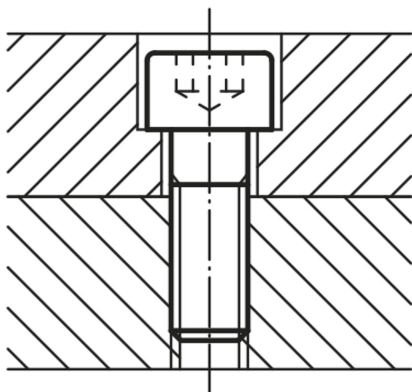

Hinweis:

Schrauben bei denen das Maß $L < B$ ist geht das Gewinde bis zum Schraubenkopf.

Die Schraubenlänge bzw. Gewindelänge wird dabei durch das Maß L festgelegt.

Schrauben bei denen $L > B$ ist besitzen einen Schaft.

Zeichnungen

Artikelübersicht

Bestellnummer	Material Grundkörper	Festigkeitsklasse	Oberfläche Grundkörper	Farbe Grundkörper	D	L	B	DK	K	SW
07160-04X10	Stahl	8.8	-	schwarz	M4	10	20	7	4	3
07160-04X12	Stahl	8.8	-	schwarz	M4	12	20	7	4	3
07160-04X16	Stahl	8.8	-	schwarz	M4	16	20	7	4	3
07160-04X18	Stahl	8.8	-	schwarz	M4	18	20	7	4	3
07160-04X20	Stahl	8.8	-	schwarz	M4	20	20	7	4	3
07160-04X25	Stahl	8.8	-	schwarz	M4	25	20	7	4	3
07160-05X10	Stahl	8.8	-	schwarz	M5	10	22	8,5	5	4
07160-05X12	Stahl	8.8	-	schwarz	M5	12	22	8,5	5	4
07160-05X16	Stahl	8.8	-	schwarz	M5	16	22	8,5	5	4
07160-05X18	Stahl	8.8	-	schwarz	M5	18	22	8,5	5	4
07160-05X20	Stahl	8.8	-	schwarz	M5	20	22	8,5	5	4
07160-05X25	Stahl	8.8	-	schwarz	M5	25	22	8,5	5	4
07160-05X30	Stahl	8.8	-	schwarz	M5	30	22	8,5	5	4
07160-05X40	Stahl	8.8	-	schwarz	M5	40	22	8,5	5	4