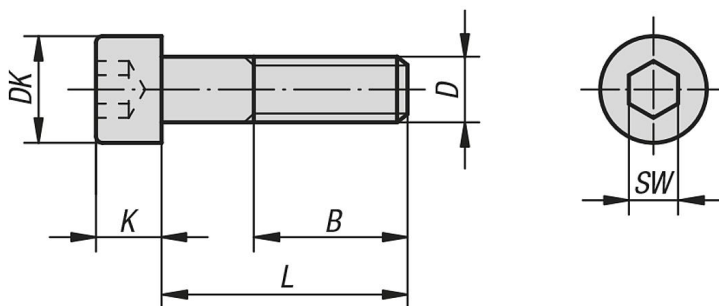

Hinweis:

Schrauben bei denen das Maß $L < B$ ist geht das Gewinde bis zum Schraubenkopf.

Die Schraubenlänge bzw. Gewindelänge wird dabei durch das Maß L festgelegt.

Schrauben bei denen $L > B$ ist besitzen einen Schaft.

Zeichnungen

Artikelübersicht

Bestellnummer	Material Grundkörper	Festigkeitsklasse	Oberfläche Grundkörper	Farbe Grundkörper	D	L	B	DK	K	SW
07160-04X10	Stahl	8.8	-	schwarz	M4	10	20	7	4	3
07160-04X12	Stahl	8.8	-	schwarz	M4	12	20	7	4	3
07160-04X16	Stahl	8.8	-	schwarz	M4	16	20	7	4	3
07160-04X18	Stahl	8.8	-	schwarz	M4	18	20	7	4	3
07160-04X20	Stahl	8.8	-	schwarz	M4	20	20	7	4	3
07160-04X25	Stahl	8.8	-	schwarz	M4	25	20	7	4	3
07160-05X10	Stahl	8.8	-	schwarz	M5	10	22	8,5	5	4
07160-05X12	Stahl	8.8	-	schwarz	M5	12	22	8,5	5	4
07160-05X16	Stahl	8.8	-	schwarz	M5	16	22	8,5	5	4
07160-05X18	Stahl	8.8	-	schwarz	M5	18	22	8,5	5	4
07160-05X20	Stahl	8.8	-	schwarz	M5	20	22	8,5	5	4
07160-05X25	Stahl	8.8	-	schwarz	M5	25	22	8,5	5	4
07160-05X30	Stahl	8.8	-	schwarz	M5	30	22	8,5	5	4
07160-05X40	Stahl	8.8	-	schwarz	M5	40	22	8,5	5	4