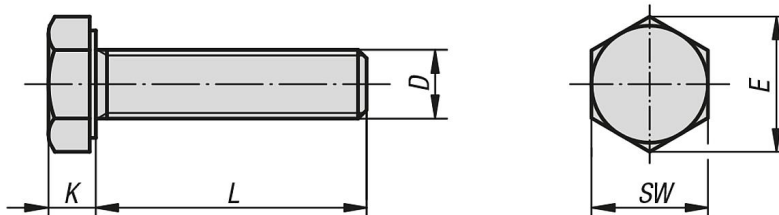

Stahl Festigkeitsklasse 12.9, schwarz

Edelstahl A 2-70, blank.

Zeichnungen

Artikelübersicht

Bestellnummer	Material Grundkörper	Farbe Grundkörper	Oberfläche Grundkörper	Festigkeitsklasse	D	L	K	SW	E
07171-04X10	Stahl	schwarz	-	8.8	M4	10	2,8	7	7,66
07171-04X12	Stahl	schwarz	-	8.8	M4	12	2,8	7	7,66
07171-04X16	Stahl	schwarz	-	8.8	M4	16	2,8	7	7,66
07171-04X18	Stahl	schwarz	-	8.8	M4	18	2,8	7	7,66
07171-04X20	Stahl	schwarz	-	8.8	M4	20	2,8	7	7,66
07171-04X25	Stahl	schwarz	-	8.8	M4	25	2,8	7	7,66
07171-05X10	Stahl	schwarz	-	8.8	M5	10	3,5	8	8,79
07171-05X12	Stahl	schwarz	-	8.8	M5	12	3,5	8	8,79
07171-05X16	Stahl	schwarz	-	8.8	M5	16	3,5	8	8,79
07171-05X18	Stahl	schwarz	-	8.8	M5	18	3,5	8	8,79
07171-05X20	Stahl	schwarz	-	8.8	M5	20	3,5	8	8,79
07171-05X25	Stahl	schwarz	-	8.8	M5	25	3,5	8	8,79
07171-05X30	Stahl	schwarz	-	8.8	M5	30	3,5	8	8,79
07171-05X35	Stahl	schwarz	-	8.8	M5	35	3,5	8	8,79
07171-05X40	Stahl	schwarz	-	8.8	M5	40	3,5	8	8,79
07171-06X10	Stahl	schwarz	-	8.8	M6	10	4	10	11,05
07171-06X12	Stahl	schwarz	-	8.8	M6	12	4	10	11,05
07171-06X16	Stahl	schwarz	-	8.8	M6	16	4	10	11,05
07171-06X18	Stahl	schwarz	-	8.8	M6	18	4	10	11,05
07171-06X20	Stahl	schwarz	-	8.8	M6	20	4	10	11,05
07171-06X25	Stahl	schwarz	-	8.8	M6	25	4	10	11,05
07171-06X30	Stahl	schwarz	-	8.8	M6	30	4	10	11,05
07171-06X35	Stahl	schwarz	-	8.8	M6	35	4	10	11,05
07171-06X40	Stahl	schwarz	-	8.8	M6	40	4	10	11,05
07171-06X45	Stahl	schwarz	-	8.8	M6	45	4	10	11,05
07171-06X50	Stahl	schwarz	-	8.8	M6	50	4	10	11,05
07171-06X55	Stahl	schwarz	-	8.8	M6	55	4	10	11,05
07171-06X60	Stahl	schwarz	-	8.8	M6	60	4	10	11,05
07171-08X16	Stahl	schwarz	-	8.8	M8	16	5,3	13	14,38
07171-08X18	Stahl	schwarz	-	8.8	M8	18	5,3	13	14,38
07171-08X20	Stahl	schwarz	-	8.8	M8	20	5,3	13	14,38
07171-08X25	Stahl	schwarz	-	8.8	M8	25	5,3	13	14,38
07171-08X30	Stahl	schwarz	-	8.8	M8	30	5,3	13	14,38
07171-08X35	Stahl	schwarz	-	8.8	M8	35	5,3	13	14,38
07171-08X40	Stahl	schwarz	-	8.8	M8	40	5,3	13	14,38
07171-08X45	Stahl	schwarz	-	8.8	M8	45	5,3	13	14,38