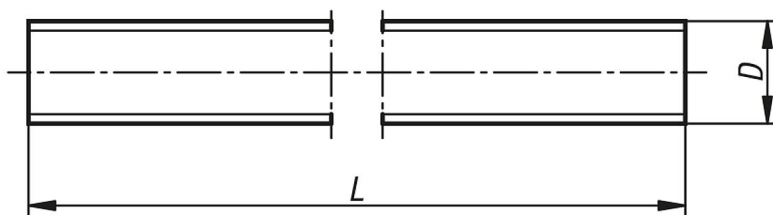

Artikelbeschreibung/Produktabbildungen

Beschreibung

Werkstoff:

Stahl oder Edelstahl (A 2).

Ausführung:

Festigkeitsklasse mind. 4.6 verzinkt.

Festigkeitsklasse 8.8 blank oder verzinkt.

Edelstahl blank.

Hinweis:

Gewindestangen werden nur in 1000 mm Länge geliefert.

Gewindestangen der Größe M3 und M4 können im Anlieferungszustand geringe Biegungen aufweisen.

Bei der Ausführung blank kann es technisch bedingt zu einer grauen bis schwarzen Oberfläche kommen.

Zeichnungen

Artikelübersicht

Bestellnummer	Material Grundkörper	Oberfläche Grundkörper	Ausführung 1	Festigkeitsklasse	D	L
07640-031	Stahl	verzinkt	Rechtsgewinde	4.6	M3	1000
07640-041	Stahl	verzinkt	Rechtsgewinde	4.6	M4	1000
07640-051	Stahl	verzinkt	Rechtsgewinde	4.6	M5	1000
07640-061	Stahl	verzinkt	Rechtsgewinde	4.6	M6	1000
07640-081	Stahl	verzinkt	Rechtsgewinde	4.6	M8	1000
07640-101	Stahl	verzinkt	Rechtsgewinde	4.6	M10	1000
07640-121	Stahl	verzinkt	Rechtsgewinde	4.6	M12	1000
07640-161	Stahl	verzinkt	Rechtsgewinde	4.6	M16	1000
07640-201	Stahl	verzinkt	Rechtsgewinde	4.6	M20	1000
07640-241	Stahl	verzinkt	Rechtsgewinde	4.6	M24	1000
07640-301	Stahl	verzinkt	Rechtsgewinde	4.6	M30	1000
07640-361	Stahl	verzinkt	Rechtsgewinde	4.6	M36	1000
07640-1041	Stahl	verzinkt	Linksgewinde	4.6	M4	1000
07640-1051	Stahl	verzinkt	Linksgewinde	4.6	M5	1000
07640-1061	Stahl	verzinkt	Linksgewinde	4.6	M6	1000
07640-1081	Stahl	verzinkt	Linksgewinde	4.6	M8	1000
07640-1101	Stahl	verzinkt	Linksgewinde	4.6	M10	1000
07640-1121	Stahl	verzinkt	Linksgewinde	4.6	M12	1000
07640-1161	Stahl	verzinkt	Linksgewinde	4.6	M16	1000
07640-1201	Stahl	verzinkt	Linksgewinde	4.6	M20	1000
07640-1241	Stahl	verzinkt	Linksgewinde	4.6	M24	1000
07640-1301	Stahl	verzinkt	Linksgewinde	4.6	M30	1000
07640-05	Stahl	blank	Rechtsgewinde	8.8	M5	1000
07640-06	Stahl	blank	Rechtsgewinde	8.8	M6	1000
07640-08	Stahl	blank	Rechtsgewinde	8.8	M8	1000
07640-10	Stahl	blank	Rechtsgewinde	8.8	M10	1000
07640-12	Stahl	blank	Rechtsgewinde	8.8	M12	1000