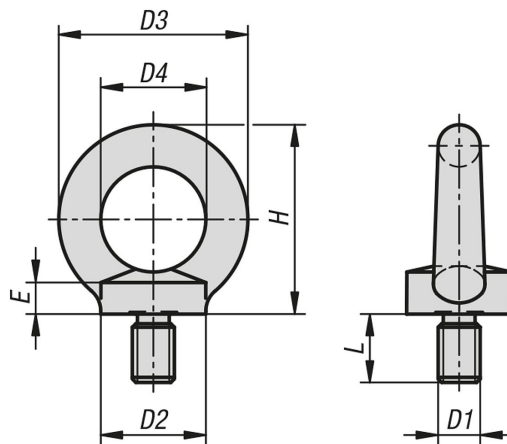

Artikelbeschreibung/Produktabbildungen

Beschreibung

Werkstoff:
Edelstahl 1.4401.

Ausführung:
blank.

Zeichnungen

Artikelübersicht

Bestellnummer	D1	D2	D3	D4	E	H	L
07680-01-08	M8	20	36	20	6	36	13
07680-01-10	M10	25	45	25	8	45	17
07680-01-12	M12	30	54	30	10	53	20,5
07680-01-16	M16	35	63	35	12	62	27
07680-01-20	M20	40	72	40	14	71	30