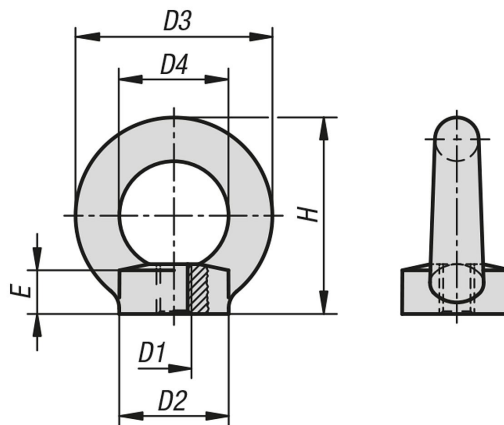

Artikelbeschreibung/Produktabbildungen

Beschreibung

Werkstoff:
Edelstahl 1.4401.

Ausführung:
blank.

Zeichnungen

Artikelübersicht

Bestellnummer	D1	D2	D3	D4	E	H
07690-01-08	M8	20	36	20	6	36
07690-01-10	M10	25	45	25	8	45
07690-01-12	M12	30	54	30	10	53
07690-01-16	M16	35	63	35	12	62
07690-01-20	M20	40	72	40	14	71