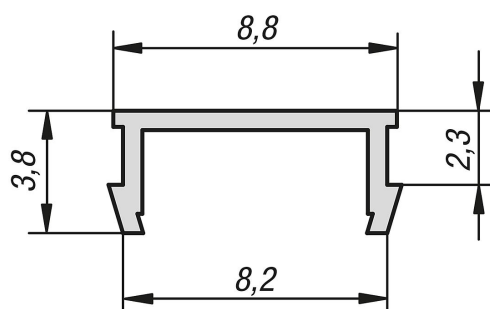

Artikelbeschreibung/Produktabbildungen

**Beschreibung****Werkstoff:**

PVC.

Ausführung:

schwarz.

Hinweis:

Das Abdeckprofil aus flexiblem Kunststoff dient als Abdeckung der Profilvernut zum Schutz gegen Staub und Schmutz.

Zeichnungen

Artikelübersicht

Bestellnummer	Typ	Nutbreite	Länge
10320-0811	I	8	2000