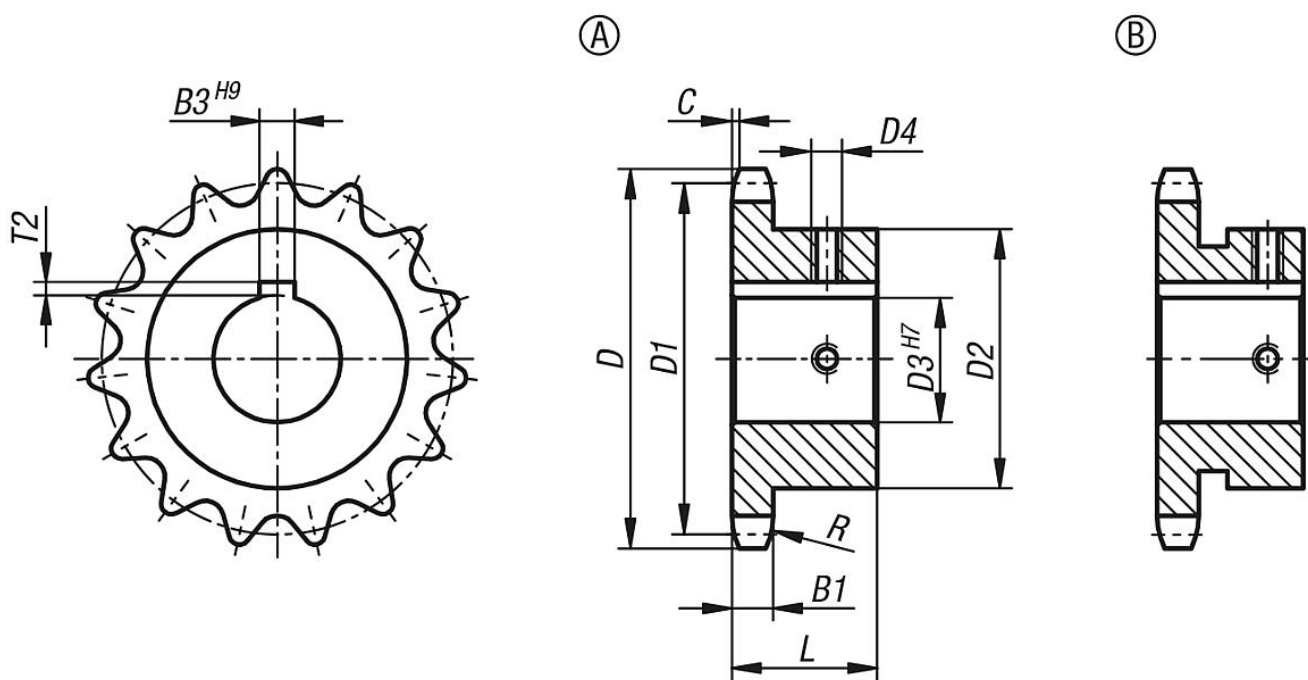

Artikelübersicht

Bestellnummer	Form	ISO-Nr.	Teilung Zoll	Teilung mm	Zähnezahl	D	D1	D2	D3	D4	B1	B3	L	C	R	T2
22250-1058030801016	A	10 B-1	5/8 x 3/8	15,875 x 9,65	10	58,3	51,37	35	16	M4	9,1	5	25	1,6	16	2,3
22250-1058030801015	A	10 B-1	5/8 x 3/8	15,875 x 9,65	10	58,3	51,37	35	15	M4	9,1	5	25	1,6	16	2,3
22250-1058030801018	A	10 B-1	5/8 x 3/8	15,875 x 9,65	10	58,3	51,37	35	18	M5	9,1	6	25	1,6	16	2,8
22250-1058030801020	A	10 B-1	5/8 x 3/8	15,875 x 9,65	10	58,3	51,37	35	20	M5	9,1	6	25	1,6	16	2,8
22250-1058030801019	A	10 B-1	5/8 x 3/8	15,875 x 9,65	10	58,3	51,37	35	19	M5	9,1	6	25	1,6	16	2,8
22250-1058030801024	B	10 B-1	5/8 x 3/8	15,875 x 9,65	10	58,3	51,37	42	24	M6	9,1	8	25	1,6	16	3,3
22250-1058030801116	A	10 B-1	5/8 x 3/8	15,875 x 9,65	11	63,2	56,34	37	16	M4	9,1	5	30	1,6	16	2,3
22250-1058030801115	A	10 B-1	5/8 x 3/8	15,875 x 9,65	11	63,2	56,34	37	15	M4	9,1	5	30	1,6	16	2,3
22250-1058030801118	A	10 B-1	5/8 x 3/8	15,875 x 9,65	11	63,2	56,34	37	18	M5	9,1	6	30	1,6	16	2,8
22250-1058030801119	A	10 B-1	5/8 x 3/8	15,875 x 9,65	11	63,2	56,34	37	19	M5	9,1	6	30	1,6	16	2,8
22250-1058030801120	A	10 B-1	5/8 x 3/8	15,875 x 9,65	11	63,2	56,34	37	20	M5	9,1	6	30	1,6	16	2,8