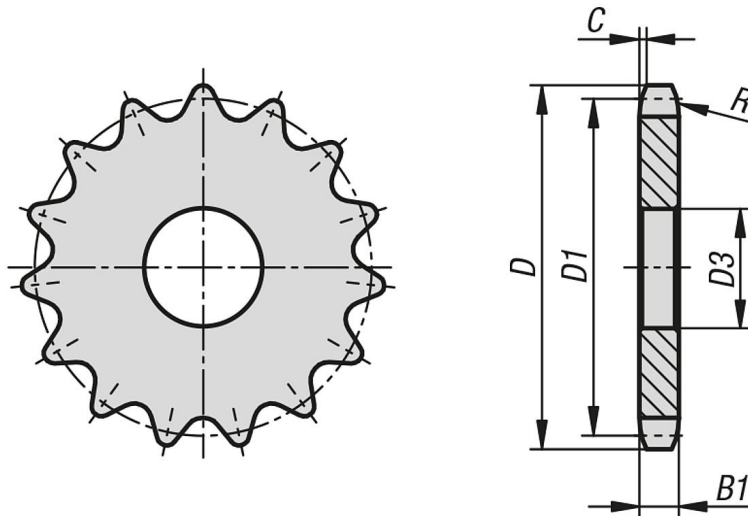

## Artikelbeschreibung/Produktabbildungen

**Beschreibung****Werkstoff:**

Kohlenstoffarmer Stahl.

**Ausführung:**

blank, nicht gehärtet (nicht härtbar).

**Hinweis:**

Kettenradscheiben für Rollenketten nach DIN ISO 606. Die Kettenradscheiben sind vorgebohrt.

## Zeichnungen

## Artikelübersicht

Bestellnummer	ISO-Nr.	Teilung Zoll	Teilung mm	Zähnezahl	D	D1	D3	B1	D3 max.	C	R
22264-10120516008	08 B-1	1/2 x 5/16	12,7 x 7,75	8	38	33,18	8	7,2	8	1,3	13
22264-10120516009	08 B-1	1/2 x 5/16	12,7 x 7,75	9	42	37,13	8	7,2	8	1,3	13
22264-10120516010	08 B-1	1/2 x 5/16	12,7 x 7,75	10	45,9	41,1	8	7,2	8	1,3	13
22264-10120516011	08 B-1	1/2 x 5/16	12,7 x 7,75	11	49,9	45,07	10	7,2	10	1,3	13
22264-10120516012	08 B-1	1/2 x 5/16	12,7 x 7,75	12	53,9	49,07	10	7,2	10	1,3	13
22264-10120516013	08 B-1	1/2 x 5/16	12,7 x 7,75	13	57,9	53,06	10	7,2	10	1,3	13
22264-10120516014	08 B-1	1/2 x 5/16	12,7 x 7,75	14	61,9	57,07	10	7,2	10	1,3	13
22264-10120516015	08 B-1	1/2 x 5/16	12,7 x 7,75	15	65,9	61,09	10	7,2	10	1,3	13
22264-10120516016	08 B-1	1/2 x 5/16	12,7 x 7,75	16	69,9	65,1	10	7,2	10	1,3	13
22264-10120516017	08 B-1	1/2 x 5/16	12,7 x 7,75	17	74	69,11	10	7,2	10	1,3	13
22264-10120516018	08 B-1	1/2 x 5/16	12,7 x 7,75	18	78	73,14	10	7,2	10	1,3	13
22264-10120516019	08 B-1	1/2 x 5/16	12,7 x 7,75	19	82	77,16	10	7,2	10	1,3	13