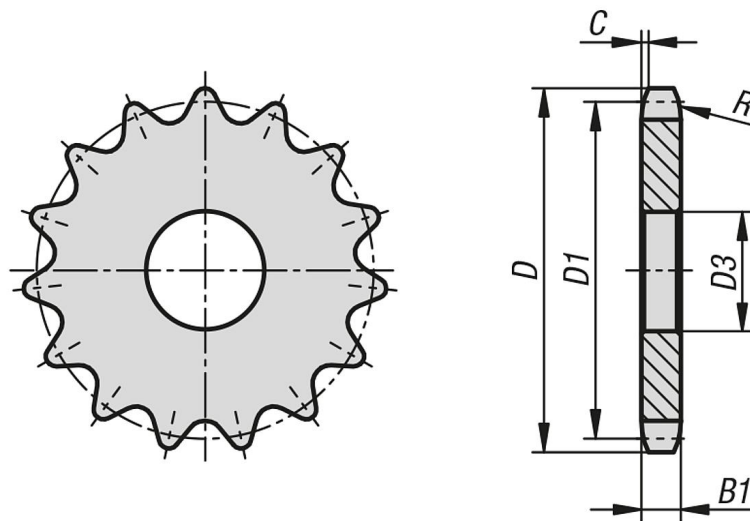

Artikelbeschreibung/Produktabbildungen

**Beschreibung****Werkstoff:**

Kohlenstoffarmer Stahl.

Ausführung:

blank, nicht gehärtet (nicht härtbar).

Hinweis:

Kettenradscheiben für Rollenketten nach DIN ISO 606. Die Kettenradscheiben sind vorgebohrt.

Zeichnungen

Artikelübersicht

| Bestellnummer | ISO-Nr. | Teilung Zoll | Teilung mm | Zähnezahl | D | D1 | D3 max. | B1 | C | R |
|-------------------|---------|-----------------|---------------|-----------|-------|--------|------------|------|-----|----|
| 22264-11001702008 | 16 B-1 | 1X17,02mm | 25,4 x 17,02 | 8 | 77,9 | 66,37 | 16 | 16,2 | 2,5 | 26 |
| 22264-11001702009 | 16 B-1 | 1X17,02mm | 25,4 x 17,02 | 9 | 85,8 | 74,27 | 16 | 16,2 | 2,5 | 26 |
| 22264-11001702010 | 16 B-1 | 1X17,02mm | 25,4 x 17,02 | 10 | 93,8 | 82,19 | 16 | 16,2 | 2,5 | 26 |
| 22264-11001702011 | 16 B-1 | 1X17,02mm | 25,4 x 17,02 | 11 | 101,7 | 90,14 | 16 | 16,2 | 2,5 | 26 |
| 22264-11001702012 | 16 B-1 | 1X17,02mm | 25,4 x 17,02 | 12 | 109,7 | 98,14 | 16 | 16,2 | 2,5 | 26 |
| 22264-11001702013 | 16 B-1 | 1X17,02mm | 25,4 x 17,02 | 13 | 117,7 | 106,12 | 16 | 16,2 | 2,5 | 26 |
| 22264-11001702014 | 16 B-1 | 1X17,02mm | 25,4 x 17,02 | 14 | 125,7 | 114,15 | 16 | 16,2 | 2,5 | 26 |
| 22264-11001702015 | 16 B-1 | 1X17,02mm | 25,4 x 17,02 | 15 | 133,7 | 122,17 | 16 | 16,2 | 2,5 | 26 |
| 22264-11001702016 | 16 B-1 | 1X17,02mm | 25,4 x 17,02 | 16 | 141,8 | 130,2 | 20 | 16,2 | 2,5 | 26 |
| 22264-11001702017 | 16 B-1 | 1X17,02mm | 25,4 x 17,02 | 17 | 149,8 | 138,22 | 20 | 16,2 | 2,5 | 26 |
| 22264-11001702018 | 16 B-1 | 1X17,02mm | 25,4 x 17,02 | 18 | 157,8 | 146,28 | 20 | 16,2 | 2,5 | 26 |
| 22264-11001702019 | 16 B-1 | 1X17,02mm | 25,4 x 17,02 | 19 | 165,9 | 154,33 | 20 | 16,2 | 2,5 | 26 |
| 22264-11001702020 | 16 B-1 | 1X17,02mm | 25,4 x 17,02 | 20 | 173,9 | 162,38 | 20 | 16,2 | 2,5 | 26 |