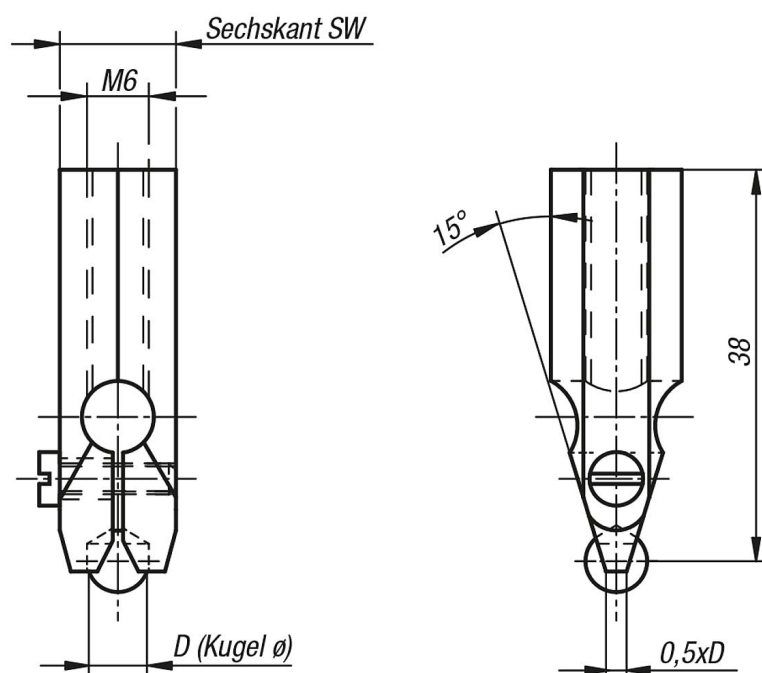

Artikelbeschreibung/Produktabbildungen

Beschreibung

Werkstoff:

Federstahl.

Ausführung:

brüniert.

Hinweis:

Kugeln aus Hartmetall auf Anfrage.

Die Kugelhalter sind passend zu dem Messelement für Zahnräder 33202.

Zeichnungen

Artikelübersicht

Bestellnummer	D	SW
33205-02000	2	10
33205-02380	2,38	10
33205-02500	2,5	10
33205-03000	3	10
33205-03500	3,5	10
33205-03960	3,96	10
33205-04000	4	10
33205-04500	4,5	10
33205-04760	4,76	10
33205-05000	5	10
33205-05560	5,56	10
33205-06000	6	10
33205-06500	6,5	13
33205-07000	7	13
33205-07540	7,54	13
33205-07938	7,938	13
33205-08500	8,5	13
33205-09520	9,52	13

Artikelübersicht

Bestellnummer	D	SW
33205-10000	10	13